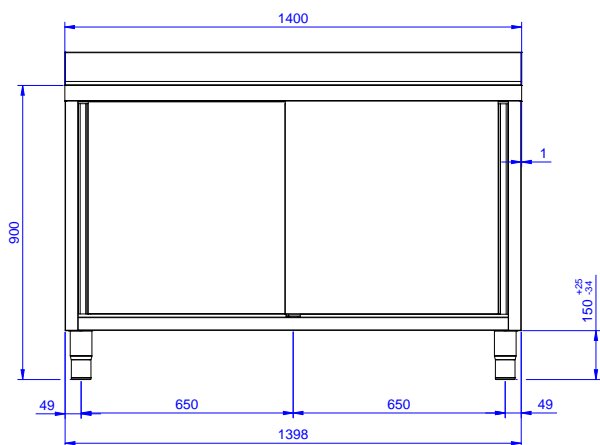

Zepředu

Boční