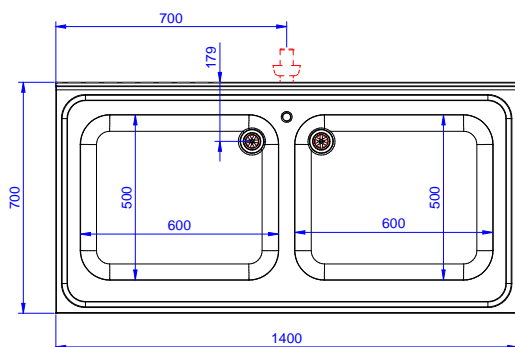

#### Položka č.

Konstrukce z nerez oceli. Vnitřní, nerezový nosný vařený rám. Patentované spojení panelů k vnitřnímu rámu. 50 mm silná pracovní deska z AISI304 lmm se zvýšeným okrajem po obvodu proti přetékání vody je opatřena hluk tlumícím materiálem, se zahnutými rohy. Zadní zvýšený límeč V=100mm s integrovaným 8mm oblým rohem. Dvouplášťové hluk tlumící posuvné dveře. Výškově stavitelná středová police. 2 dřezy 600x500x300mm každý, s přepadovou trubkou. Výškově stavitelné nohy.

### Hlavní informace

Šířka skříně:	133251 (MLA1426PN)	1310 mm
Hloubka skříně:		645 mm
Výška skříně:		330 mm
Vnější rozměry, Šířka		1400 mm
Vnější rozměry, Hloubka		700 mm
Vnější rozměry, Výška		1000 mm
Zadní zvýšený límec, výška		100 mm
Zadní zvýšený límec, hloubka		13 mm
Zadní zvýšený límec, radius		R=8
Počet dřezů		2
Rozměry dřezu		600x500xH300
Počet a typ dveří:		2 Posuvné
Síla pracovní desky		50 mm
Netto váha:		60 kg

 Nerezový program  
 Skříňový mycí stůl se 2 dřezy, 1400mm

Společnost si vyhrazuje právo provádět změny v produktech bez předchozího upozornění. Všechny informace byly správné v době tisku.