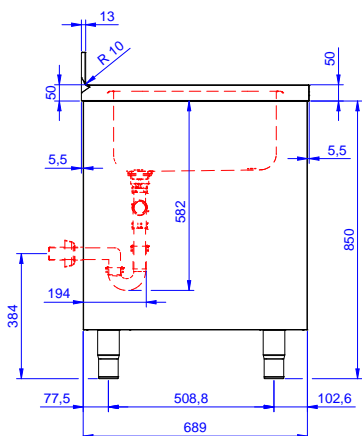

D = Odpad

Hlavní informace

Šířka skříně:	133251 (MLA1426PN)	1310 mm
Hloubka skříně:		645 mm
Výška skříně:		330 mm
Vnější rozměry, Šířka		1400 mm
Vnější rozměry, Hloubka		700 mm
Vnější rozměry, Výška		1000 mm
Zadní zvýšený límec, výška		100 mm
Zadní zvýšený límec, hloubka		13 mm
Zadní zvýšený límec, radius		R=8
Počet dřezů		2
Rozměry dřezu		600x500xH300
Počet a typ dveří:		2 Posuvné
Síla pracovní desky		50 mm
Netto váha:		60 kg

Nerezový program
Skříňový mycí stůl se 2 dřezy, 1400mm

Společnost si vyhrazuje právo provádět změny v produktech bez předchozího upozornění. Všechny informace byly správné v době tisku.